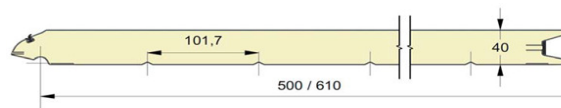

Cenník sekčných brán - 40 mm hrúbka panelu.

Výroba sekčných garážových brán

farba BIELA , PRUHY , WG

v/š	2200	2300	2375	2400	2500	2600	2625	2700	2750	2800
2000	452 €	462 €	465 €	465 €	482 €	497 €	497 €	507 €	519 €	519 €
2125	465 €	477 €	480 €	480 €	480 €	514 €	514 €	524 €	536 €	536 €
2250	480 €	492 €	496 €	496 €	511 €	529 €	529 €	541 €	553 €	553 €

V cene brány je základný typ kovania, pri hornom nadpraží od 230 mm - dvojité dráha (pružina v predu)

Cenník sekčných brán - 40 mm hrúbka panelu.

farba ZLATÝ DUB , ORECH a RAL7016

PRUHY , WG

v/š	2200	2300	2375	2400	2500	2600	2625	2700	2750	2800
2000	491 €	504 €	509 €	509 €	529 €	543 €	543 €	556 €	570 €	570 €
2125	507 €	521 €	526 €	526 €	544 €	563 €	563 €	576 €	588 €	588 €
2250	524 €	538 €	543 €	543 €	563 €	581 €	581 €	595 €	610 €	610 €

V cene brány je základný typ kovania, pre hornom nadpražie od 230 mm - dvojité dráha (pružina v predu)

Jedná torzná pružina s OPP

Kovanie brány za príplatok: nízke kovanie pružiny v zadu , nadpražie od 150mm **18 €**